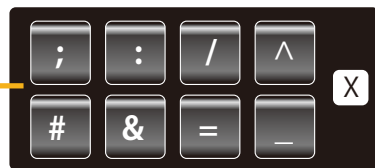

KATATE キーボード

横、英語の長押しキーについて

縦の長押しと同じ