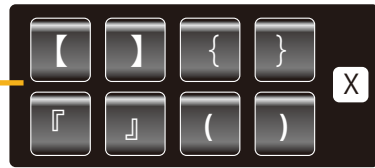

KATATE キーボード

横、英語の長押しキーについて

縦の長押しと同じ